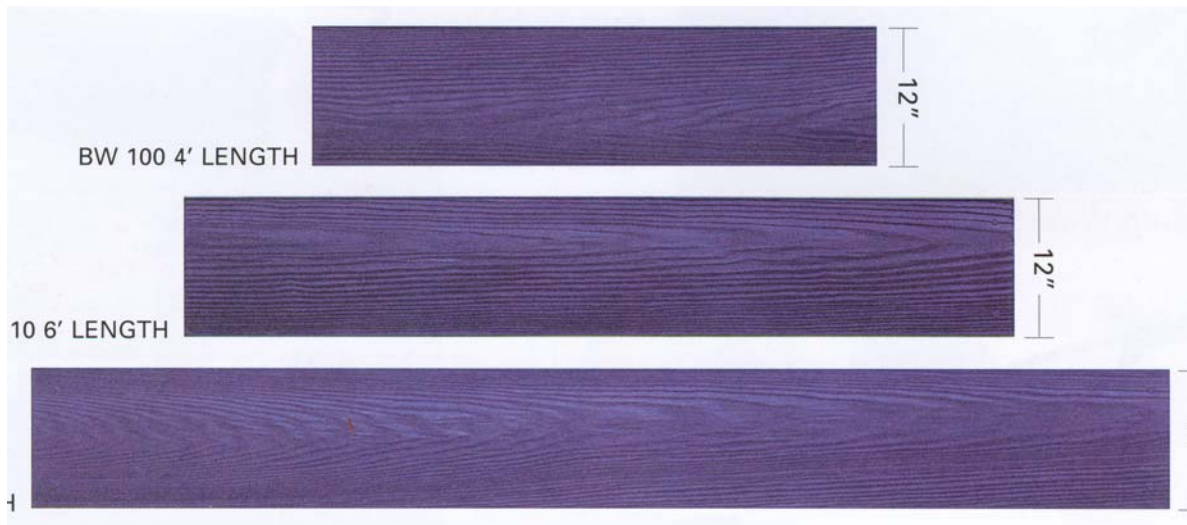

HERRINGBONE PAVER
BK 400